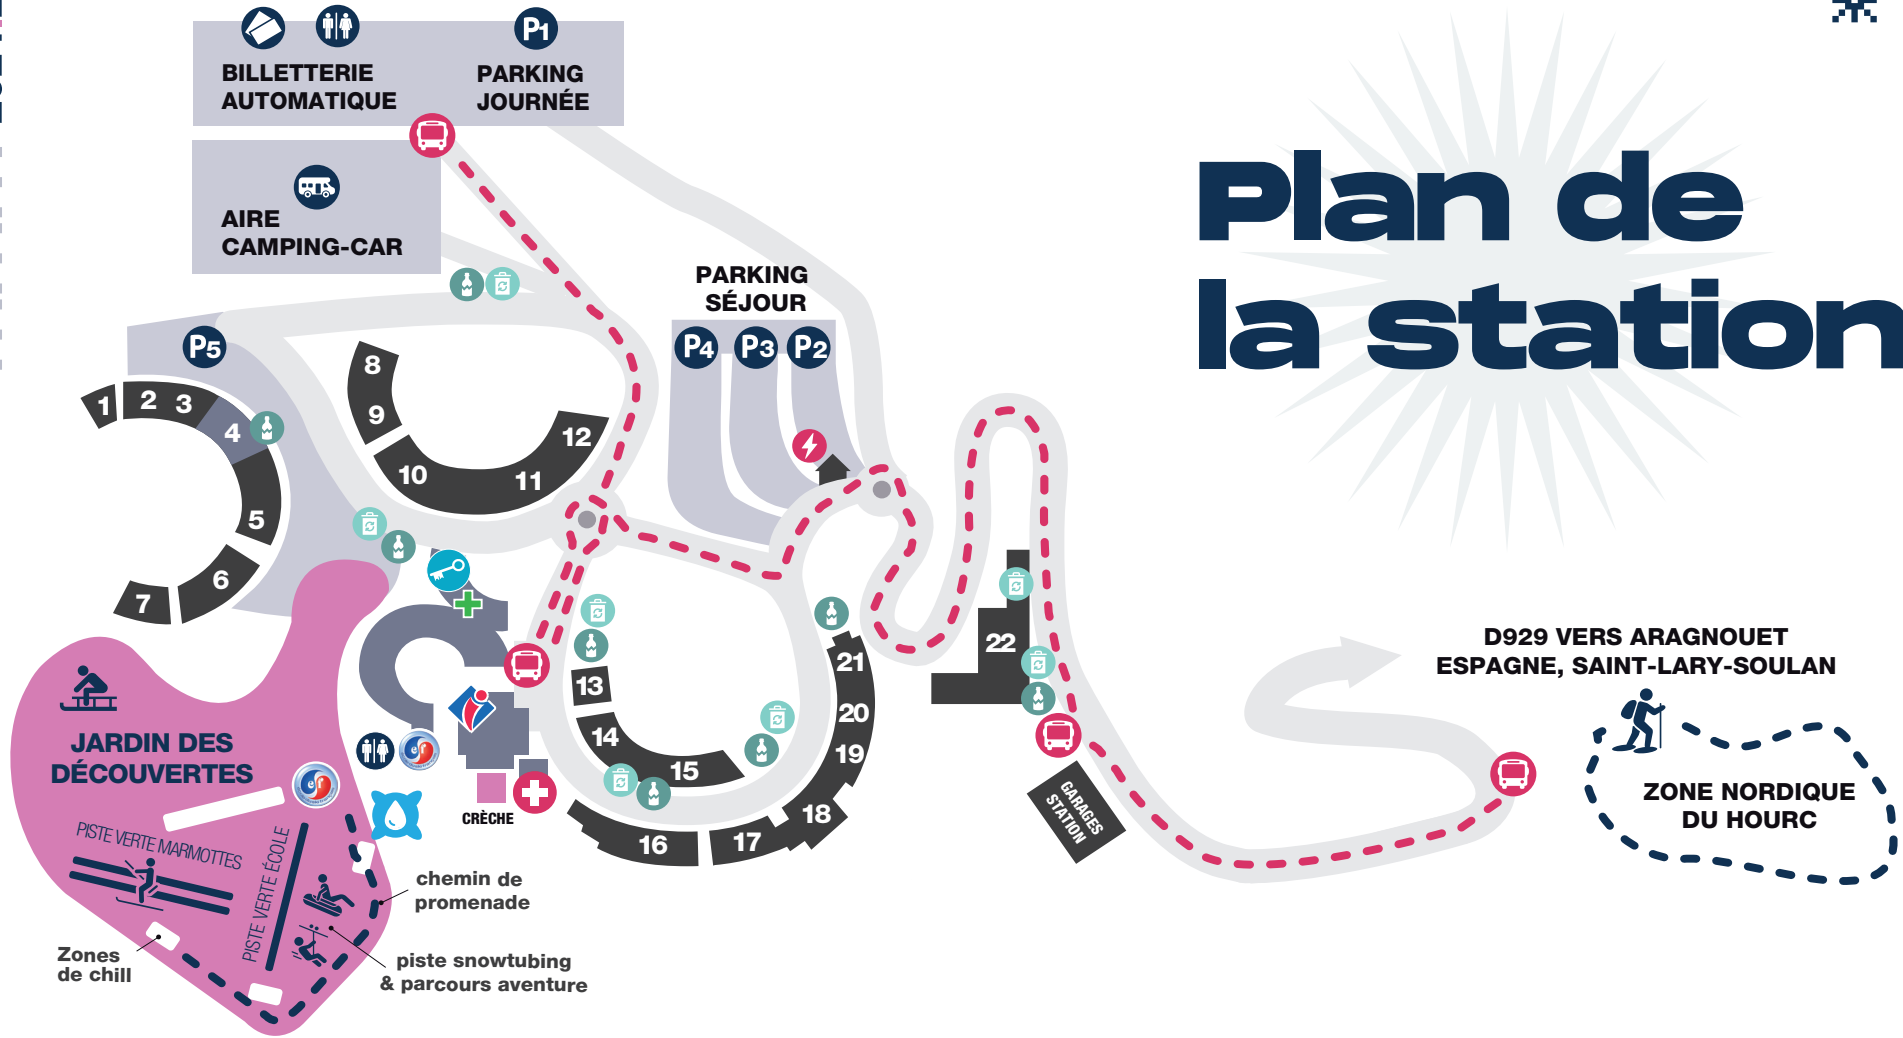

Plan de la station

D929 VERS ARAGNOUET
ESPAGNE, SAINT-LARY-SOULAN

ZONE NORDIQUE
DU HOURC

piou n'py
▲ 2600m

LÉGENDE

COMMERCE, SERVICES
Comercios, servicios

Boulangerie, Superette, Tabac/Presse, Laverie, restaurants & bars, locations skis.
Panadería, Supermercado, Tabaco/prensa, Lavandería, Restaurantes & bares, alquileres de esquís.

Piau réservation
Piau reservas
Salle pique-nique
Sala de picnic

Salle animation
Sala de entretenimiento
Gendarmerie
Comisaría de policía

Billetterie / Taquillas
Agence postale
Correos
Distributeur
Cajero automático
Garderie / Guardería
Wifi gratuit
Wifi gratuito

- Ecole de ski français**
Escuela de esquí
- Cabinet Médical**
Consultorio médico
- Pharmacie**
Farmacia
- Agences immobilières**
Agencias inmobiliarias
- Arrêt Navette gratuite**
Parada de bus
- Local poubelles**
Cuarto de basuras
- Conteneur tri verre**
Basura de vidrio
- Borne recharge électrique**
Estación de carga eléctrica